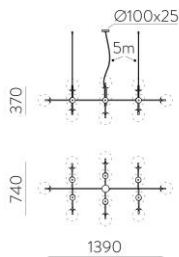

Doris

C3820680OVSP

IMÁGENES / IMAGES / IMAGES

TIPO	TYPE	TYPE
Colgante	Pendant lamp	Suspension
ACABADO	FINISH	FINITION
Oro Viejo	Antique Gold	Or antique
MATERIAL	MATERIAL	MATIÈRE
Hierro/Vidrio	Iron/Glass	Fer/verre
DETALLES	DETAILS	DÉTAILS

MEDIDAS / MEASURES

	Length (mm)	Width (mm)	Height (mm)		Gross (Kg)	Net (Kg)
Box 1	1460	810	410	Weight 1	12,52	10,16
Box 2	0	0	0	Weight 2	0,00	0,00